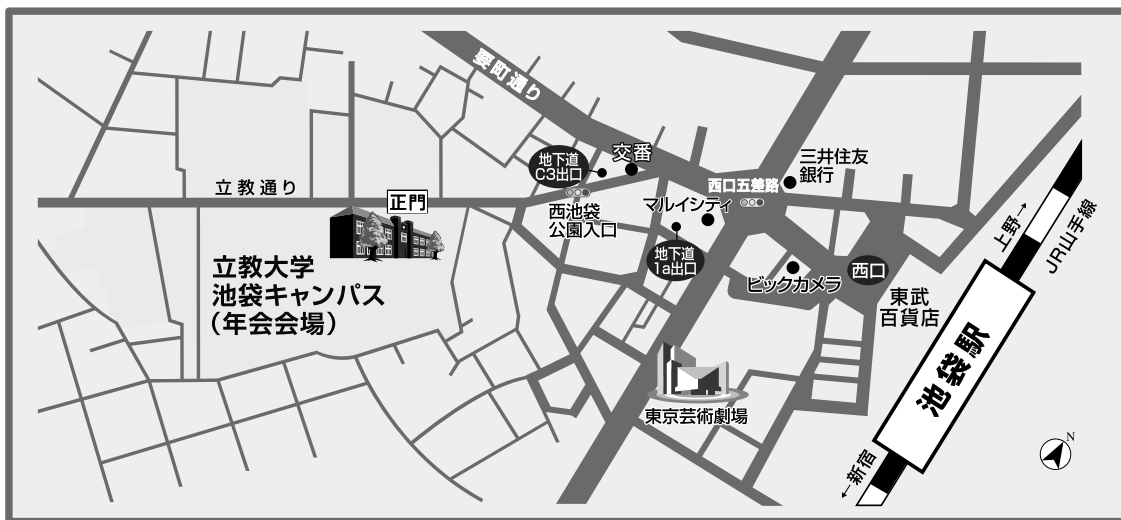

日本化学会 第88春季年会 立教大学 池袋キャンパス交通案内

●交通アクセス情報 (立教大学池袋キャンパスへは各線池袋駅から徒歩7分です)

東京	JR山手線(内回り) 23分 ¥190	池袋		
	JR中央線快速 15分		新宿	JR山手線(外回り) 9分 ¥190
	東京メトロ丸の内線 17分 ¥190			
羽田空港	京浜急行快特 18分 ¥400	品川	JR山手線(外回り) 27分 ¥250	
	東京モノレール空港快速 16分 ¥470	浜松町	徒歩7分	浜松町

日本化学会 第88春季年会

立教大学 池袋キャンパス校舎等配置図

●会場案内

会場記号	号館	会場記号	号館
総合受付	11号館 1階	E1~E8	本館
クローク	9号館	F1~F2	7号館
試写コーナー	5・10号館	G1~G3	11号館
インターネット室	7号館	H1~H5	8号館
S1	タッカーホール	J1~J4	10号館
S2	9号館	K1~K4・L1~L7	4号館
S3	11号館	P(ポスター・展示会・就職相談会)	立教池袋中学校・高等学校
S4~S9・SA~SC・A1~A5・B1~B5・C1~C7・D1~D3	5号館	懇親会	第一食堂
		年会本部	11号館 2階