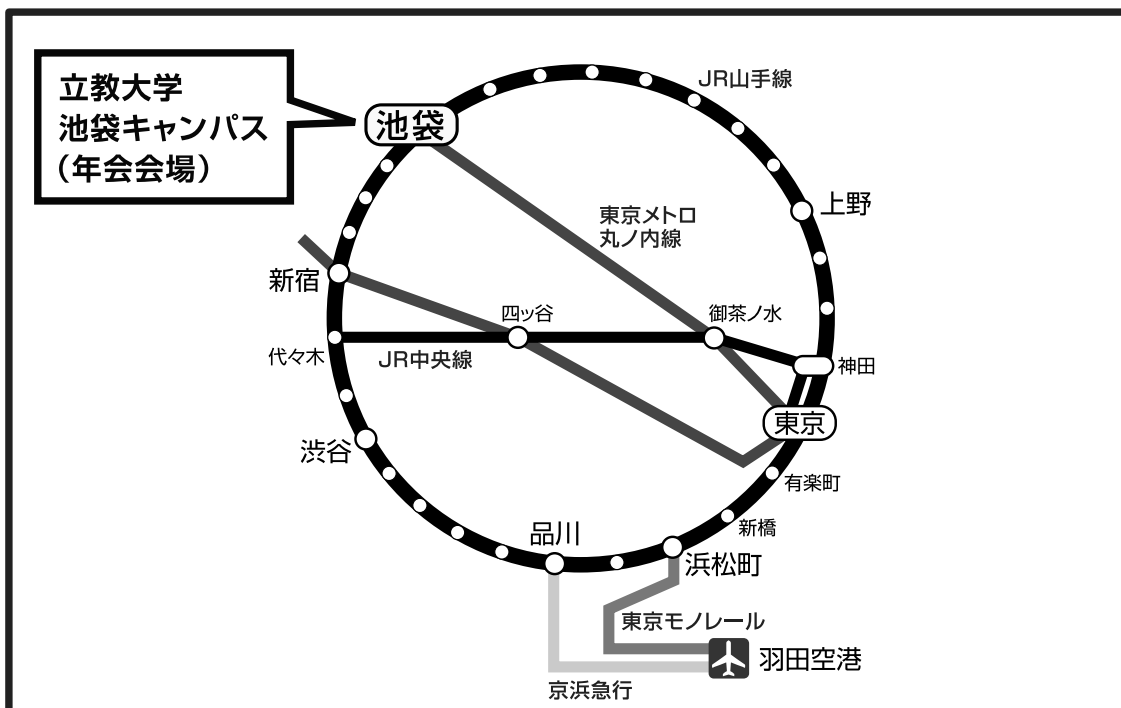

日本化学会 第88春季年会 立教大学 池袋キャンパス交通案内

●交通アクセス情報 (立教大学池袋キャンパスへは各線池袋駅から徒歩7分です)

東京	JR山手線(内回り) 23分 ¥190	池袋		
	JR中央線快速 15分		新宿	JR山手線(外回り) 9分 ¥190
	東京メトロ丸の内線 17分 ¥190			
羽田空港	京浜急行快特 18分 ¥400	品川	JR山手線(外回り) 27分 ¥250	
	東京モノレール空港快速 16分 ¥470	浜松町	徒歩7分	浜松町

日本化学会 第88春季年会

立教大学 池袋キャンパス校舎等配置図

●会場案内

会場記号	号館	会場記号	号館
総合受付	11号館 1階	E1~E8	本館
クローク	9号館	F1~F2	7号館
試写コーナー	5・10号館	G1~G3	11号館
インターネット室	7号館	H1~H5	8号館
S1	タッカーホール	J1~J4	10号館
S2	9号館	K1~K4・L1~L7	4号館
S3	11号館	P(ポスター・展示会・就職相談会)	立教池袋中学校・高等学校
S4~S9・SA~SC・A1~A5・B1~B5・C1~C7・D1~D3	5号館	懇親会	第一食堂
		年会本部	11号館 2階