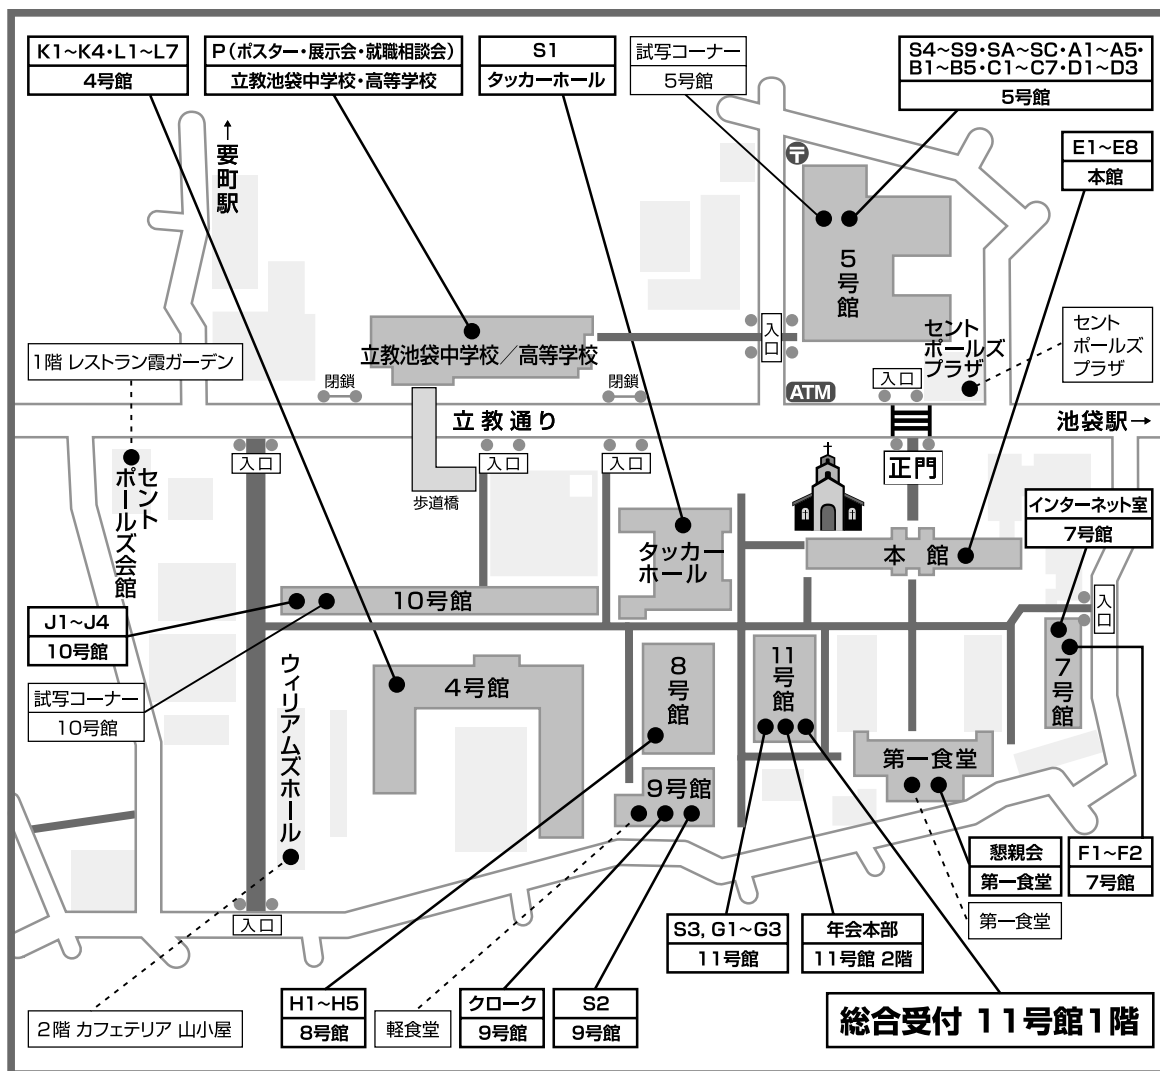

日本化学会 第88春季年会 立教大学 池袋キャンパス交通案内

●交通アクセス情報 (立教大学池袋キャンパスへは各線池袋駅から徒歩7分です)

東京	JR山手線(内回り) 23分 ¥190	池袋		
	JR中央線快速 15分		新宿	JR山手線(外回り) 9分 ¥190
	東京メトロ丸の内線 17分 ¥190			
羽田空港	京浜急行快特 18分 ¥400	品川	JR山手線(外回り) 27分 ¥250	
	東京モノレール空港快速 16分 ¥470	浜松町	徒歩7分	浜松町

日本化学会 第88春季年会

立教大学 池袋キャンパス校舎等配置図

●会場案内

会場記号	号館	会場記号	号館
総合受付	11号館 1階	E1~E8	本館
クローク	9号館	F1~F2	7号館
試写コーナー	5・10号館	G1~G3	11号館
インターネット室	7号館	H1~H5	8号館
S1	タッカーホール	J1~J4	10号館
S2	9号館	K1~K4・L1~L7	4号館
S3	11号館	P(ポスター・展示会・就職相談会)	立教池袋中学校・高等学校
S4~S9・SA~SC・A1~A5・B1~B5・C1~C7・D1~D3	5号館	懇親会	第一食堂
		年会本部	11号館 2階