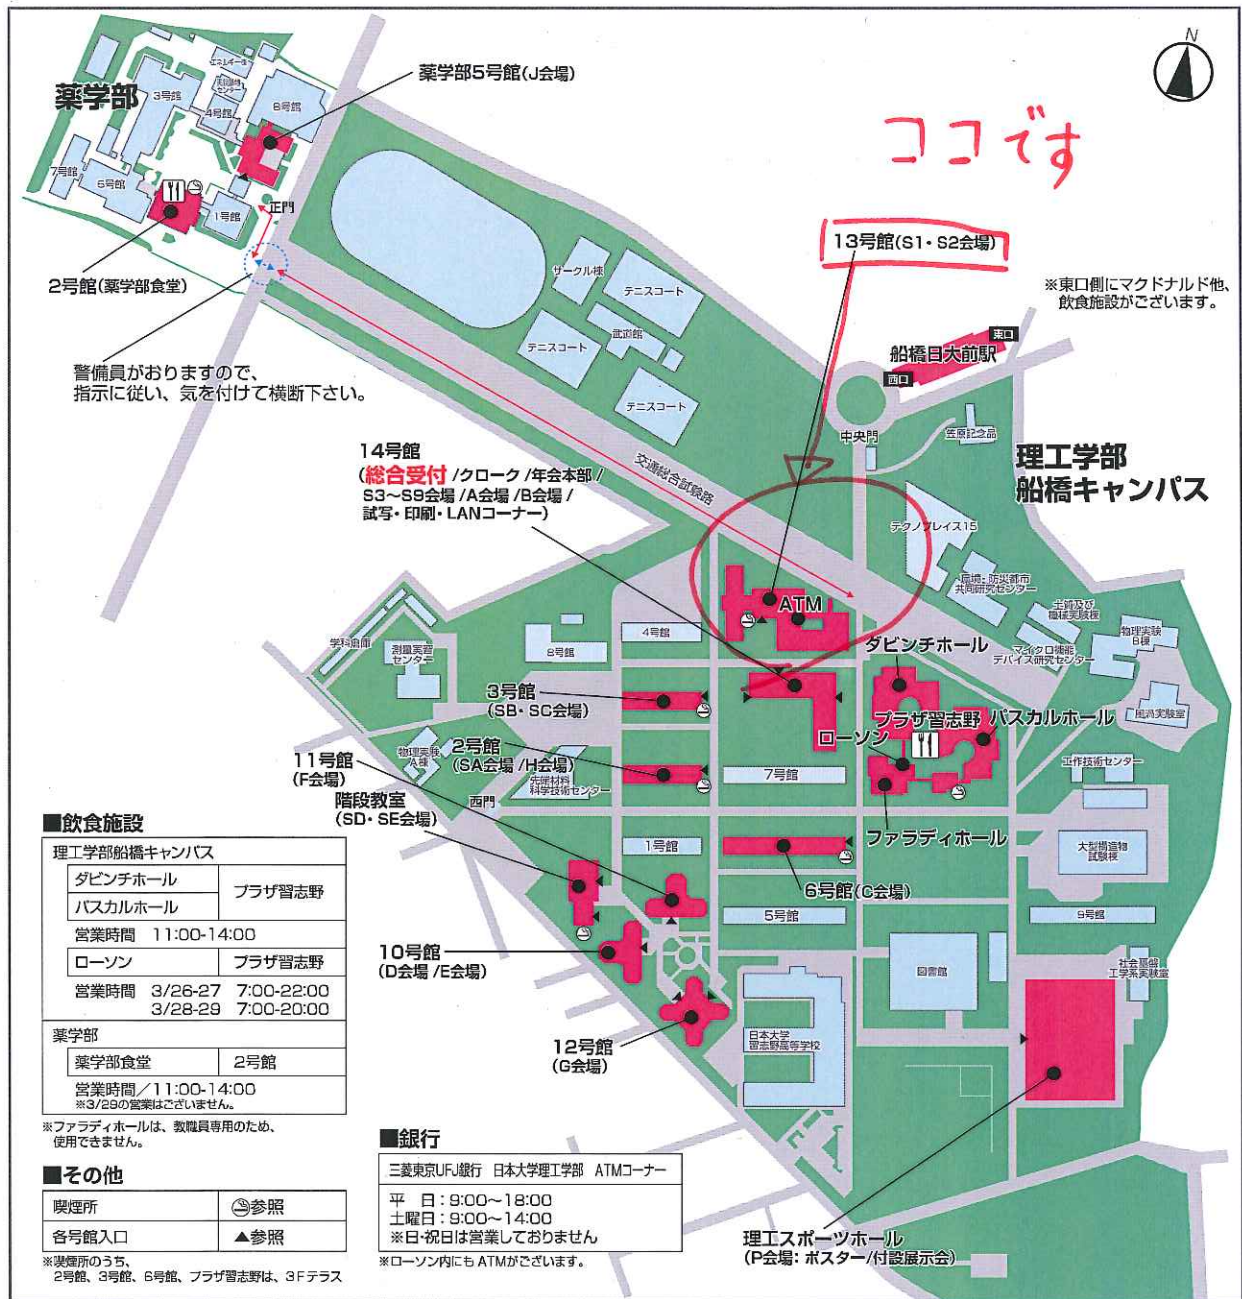

日本化学会 第95春季年会

日本大学 理工学部船橋キャンパス / 薬学部 キャンパスマップ

会場案内

■理工学部船橋キャンパス

会場記号	号館
総合受付	14号館 1階
クローク	14号館 2階1426
試写/印刷/LANコーナー	14号館 5階1458
S1・S2会場	13号館
S3~S9会場	14号館
SA会場	2号館
SB・SC会場	3号館
SD・SE会場	階段教室
A会場	14号館
B会場	14号館

■薬学部

会場記号	号館
J会場	5号館

会場記号	号館
C会場	6号館
D会場	10号館
E会場	10号館
F会場	11号館
G会場	12号館
H会場	2号館
P会場	理工スポーツホール
ATP交流会	ファラディホール2階
懇親会	ファラディホール2階
年会本部	14号館 2階1427