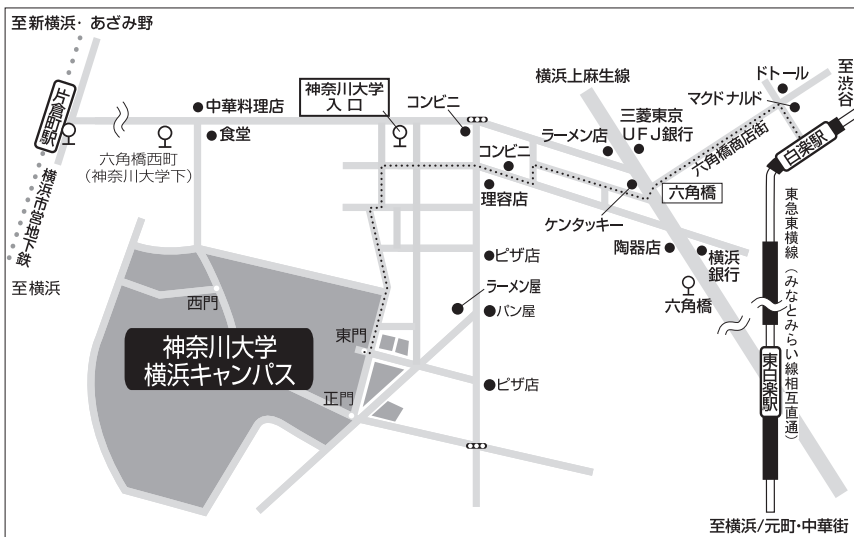

日本化学会 第91春季年会 神奈川大学 横浜キャンパス アクセスマップ

■主な路線図

■主要駅・空港から会場への主なルート

- ① 東急東横線「白楽駅」下車 徒歩13分
- ② 横浜駅西口バスターミナルからバスで約14分、「神奈川大学入口」または「六角橋西町」下車 徒歩5分
横浜市営バス(東神奈川駅西口経由)【1番乗場 36系統】菅田町/緑車庫行 または【1番乗場 82系統】八反橋/神大寺入口行
- ③ 片倉町駅前(横浜市営地下鉄)からバスで約7分、「神奈川大学入口」または「六角橋西町」下車 徒歩5分
横浜市営バス【2番乗場 36・82系統】東神奈川駅西口/横浜駅西口行

■会場周辺

■諸注意

- ・ キャンパス内に駐車場はございませんので、公共の交通機関をご利用ください。
- ・ タクシーをご利用の場合、白楽駅からのご乗車はむずかしいため、横浜駅や片倉町駅などからご利用ください。
- ・ 上記の時間はあくまで目安です。交通所要時間は、余裕を持って想定してください。
- ・ 会場最寄駅では、券売機が混み合いますので、帰りのきっぷを先にご購入ください。