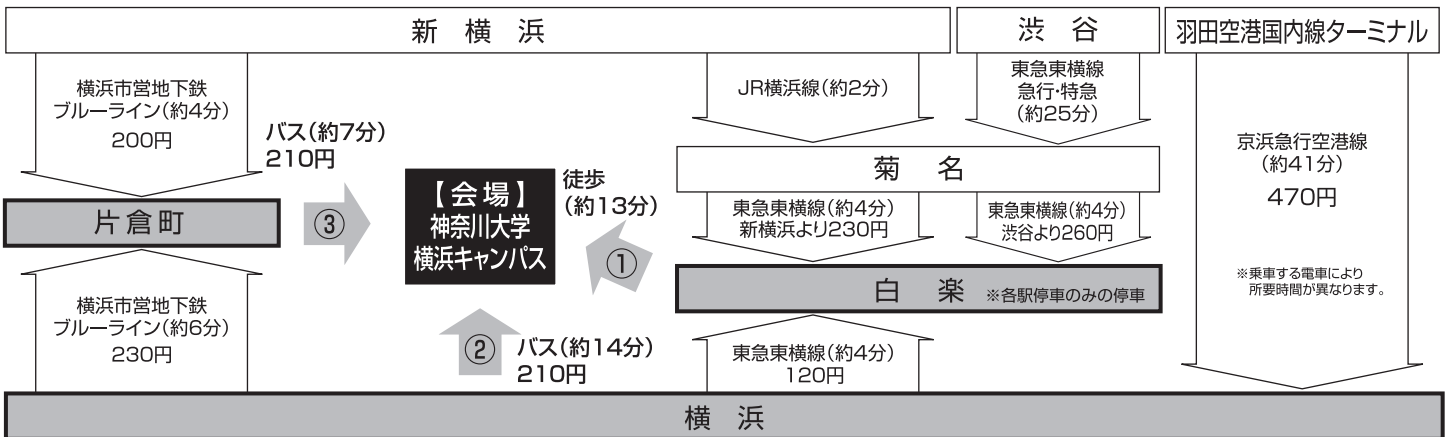

■主要駅・空港から会場への主なルート

- ① 東急東横線「白楽駅」下車 徒歩13分
- ② 横浜駅西口バスターミナルからバスで約14分、「神奈川大学入口」または「六角橋西町」下車 徒歩5分
  横浜市営バス(東神奈川駅西口経由)【1番乗場 36系統】菅田町/緑車庫行 または【1番乗場 82系統】八反橋/神大寺入口行
- ③ 片倉町駅前(横浜市営地下鉄)からバスで約7分、「神奈川大学入口」または「六角橋西町」下車 徒歩5分
  横浜市営バス【2番乗場 36・82系統】東神奈川駅西口/横浜駅西口行