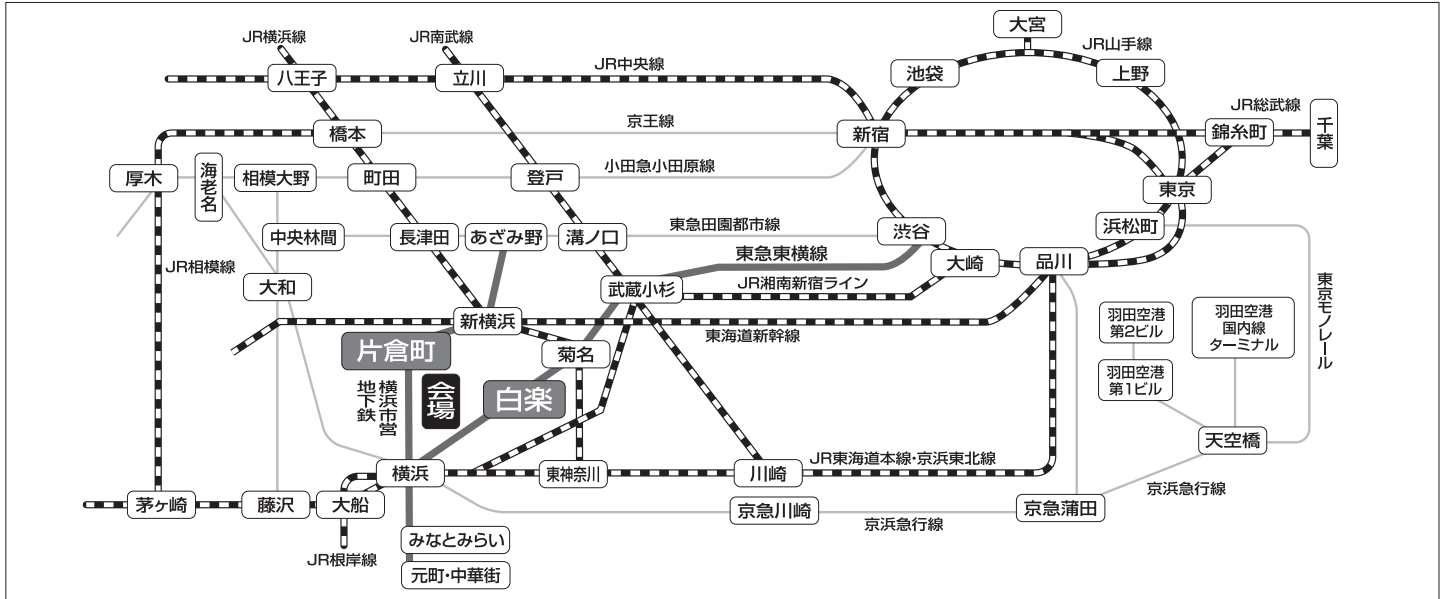

日本化学会 第91春季年会 神奈川大学 横浜キャンパス アクセスマップ

■主な路線図

■主要駅・空港から会場への主なルート

- ① 東急東横線「白楽駅」下車 徒歩13分
- ② 横浜駅西口バスターミナルからバスで約14分、「神奈川大学入口」または「六角橋西町」下車 徒歩5分
横浜市営バス(東神奈川駅西口経由)【1番乗場 36系統】菅田町/緑車庫行 または【1番乗場 82系統】八反橋/神大寺入口行
- ③ 片倉町駅前(横浜市営地下鉄)からバスで約7分、「神奈川大学入口」または「六角橋西町」下車 徒歩5分
横浜市営バス【2番乗場 36・82系統】東神奈川駅西口/横浜駅西口行

■会場周辺

■諸注意

- ・ キャンパス内に駐車場はございませんので、公共の交通機関をご利用ください。
- ・ タクシーをご利用の場合、白楽駅からのご乗車はむずかしいため、横浜駅や片倉町駅などからご利用ください。
- ・ 上記の時間はあくまで目安です。交通所要時間は、余裕を持って想定してください。
- ・ 会場最寄駅では、券売機が混み合いますので、帰りのきっぷを先にご購入ください。