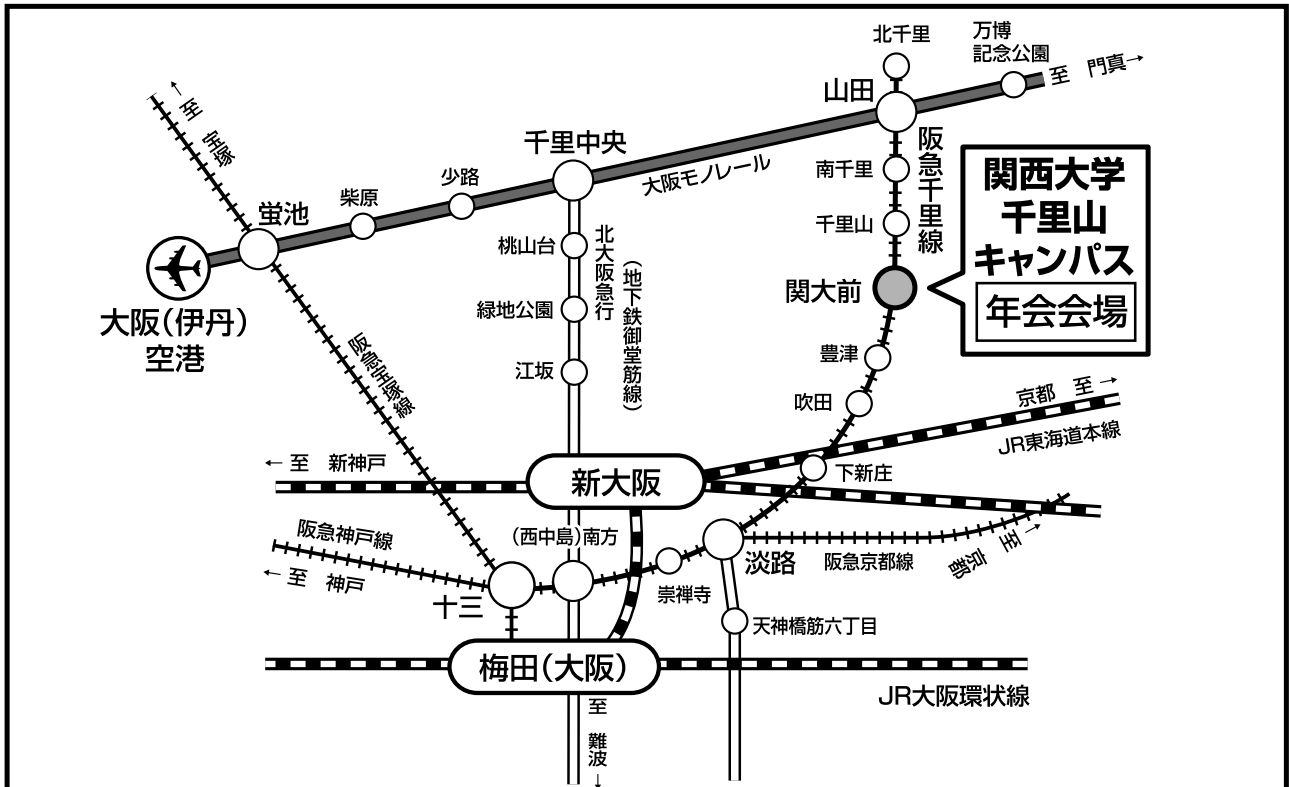

# 日本化学会 第87春季年会 交通案内

**交通アクセス情報** 関西大学は阪急千里線「関大前」駅から徒歩5分です。

■阪急電鉄千里線時刻表(2006年12月現在)  
 【阪急電鉄では、3月17日にダイヤ改正を予定しております。お越しになる前には必ず時刻表を再度ご確認ください】  
 阪急電鉄ホームページURL: <http://rail.hankyu.co.jp/station/rosenzu.html>

※梅田行きのみ掲載(所要時間 梅田～関大前 18分)  
 ※天下茶屋行は梅田には行きません。淡路で乗換えが必要です。