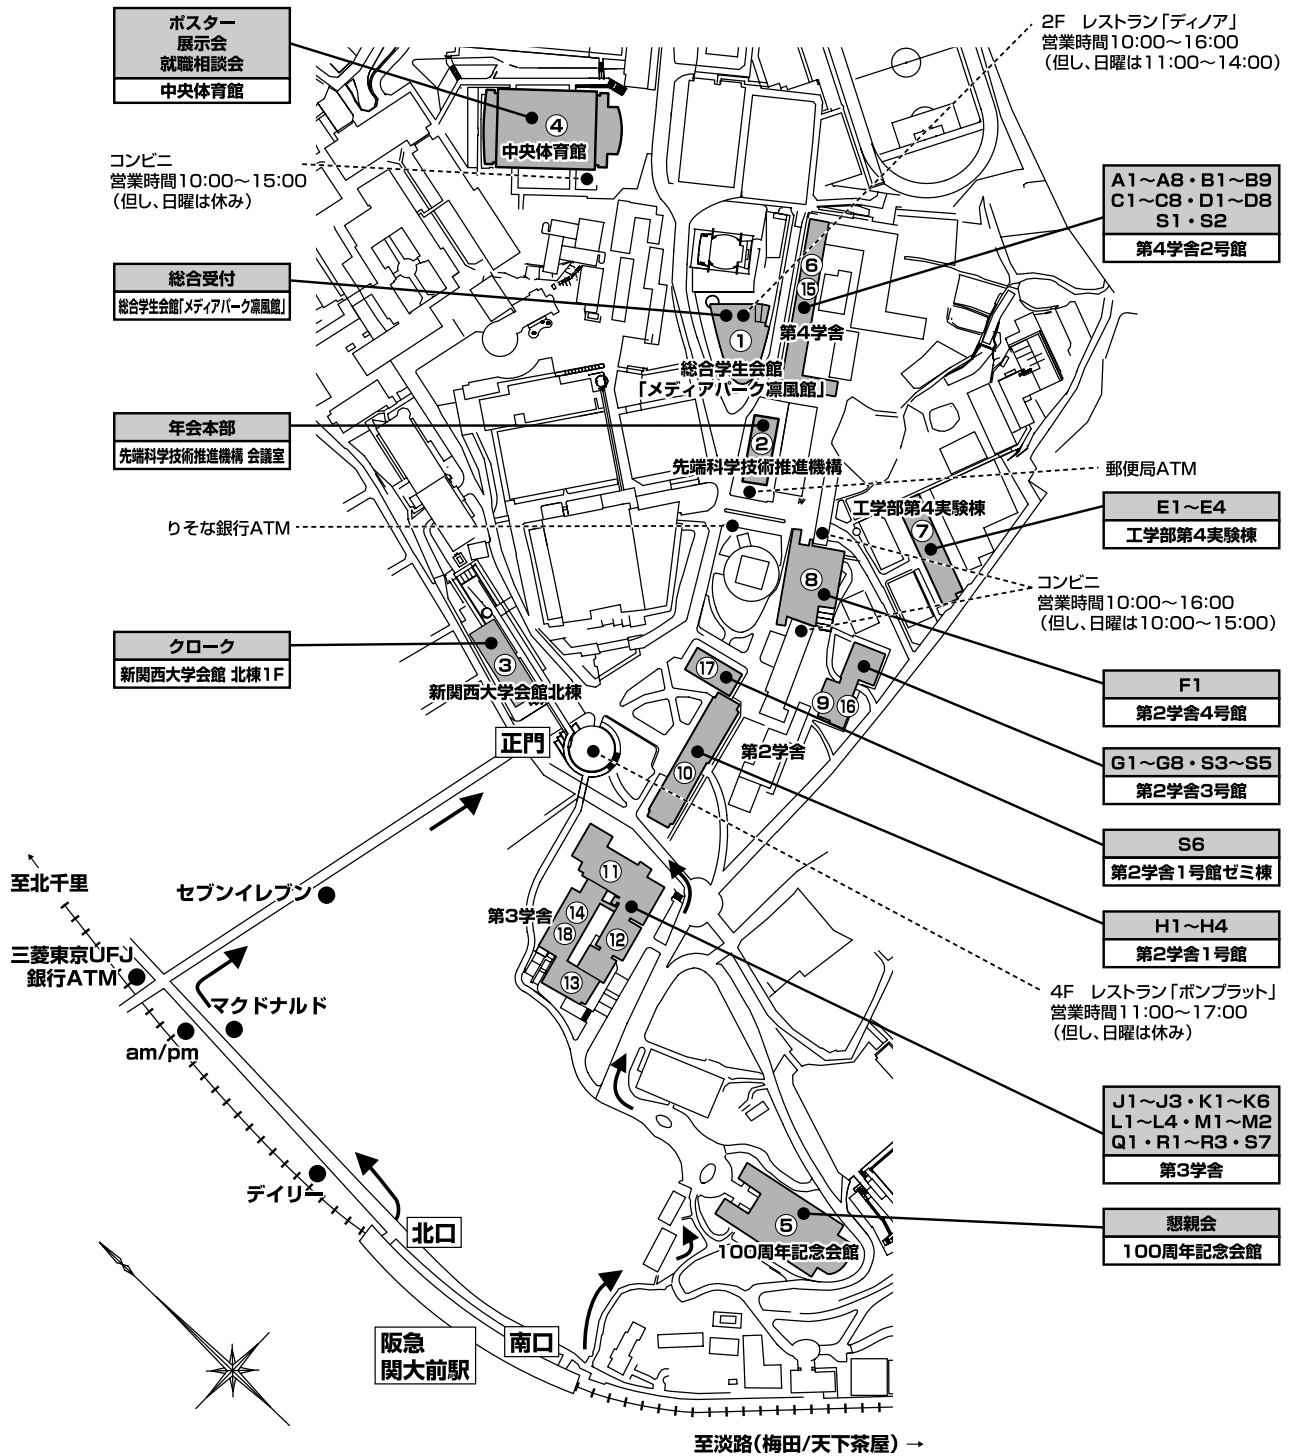

日本化学会 第87春季年会 キャンパス校舎(会場)配置図

会場案内

①総合受付	総合学生会館 「メディアパーク凜風館」	⑥A1~A8・B1~B9 C1~C8・D1~D8	第4学舎2号館	⑫M1・M2	第3学舎2号館
②年会本部	先端科学技術推進機構 会議室	⑦E1~E4	工学部第4実験棟	⑬Q1	第3学舎3号館
③クローク	新関西大学会館北棟1F	⑧F1	第2学舎4号館	⑭R1~R3	第3学舎4号館
④ポスター/展示会/ 就職相談会	中央体育館	⑨G1~G8	第2学舎3号館	⑮S1・S2	第4学舎2号館
⑤懇親会	100周年記念会館	⑩H1~H4	第2学舎1号館	⑯S3~S5	第2学舎3号館
		⑪J1~J3 K1~K6 L1~L4	第3学舎1号館	⑰S6	第2学舎1号館ゼミ棟
				⑱S7	第3学舎4号館