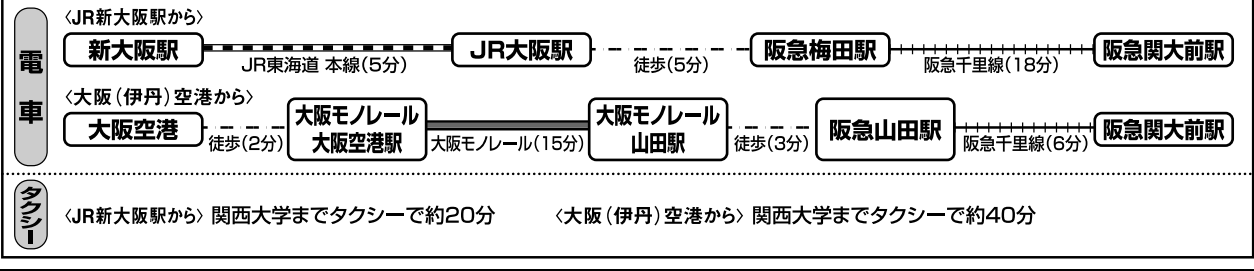

# 日本化学会 第87春季年会 交通案内

**交通アクセス情報** 関西大学は阪急千里線「関大前」駅から徒歩5分です。

■阪急電鉄千里線時刻表(2006年12月現在)  
 【阪急電鉄では、3月17日にダイヤ改正を予定しております。お越しになる前には必ず時刻表を再度ご確認ください】  
 阪急電鉄ホームページURL: <http://rail.hankyu.co.jp/station/rosenzu.html>