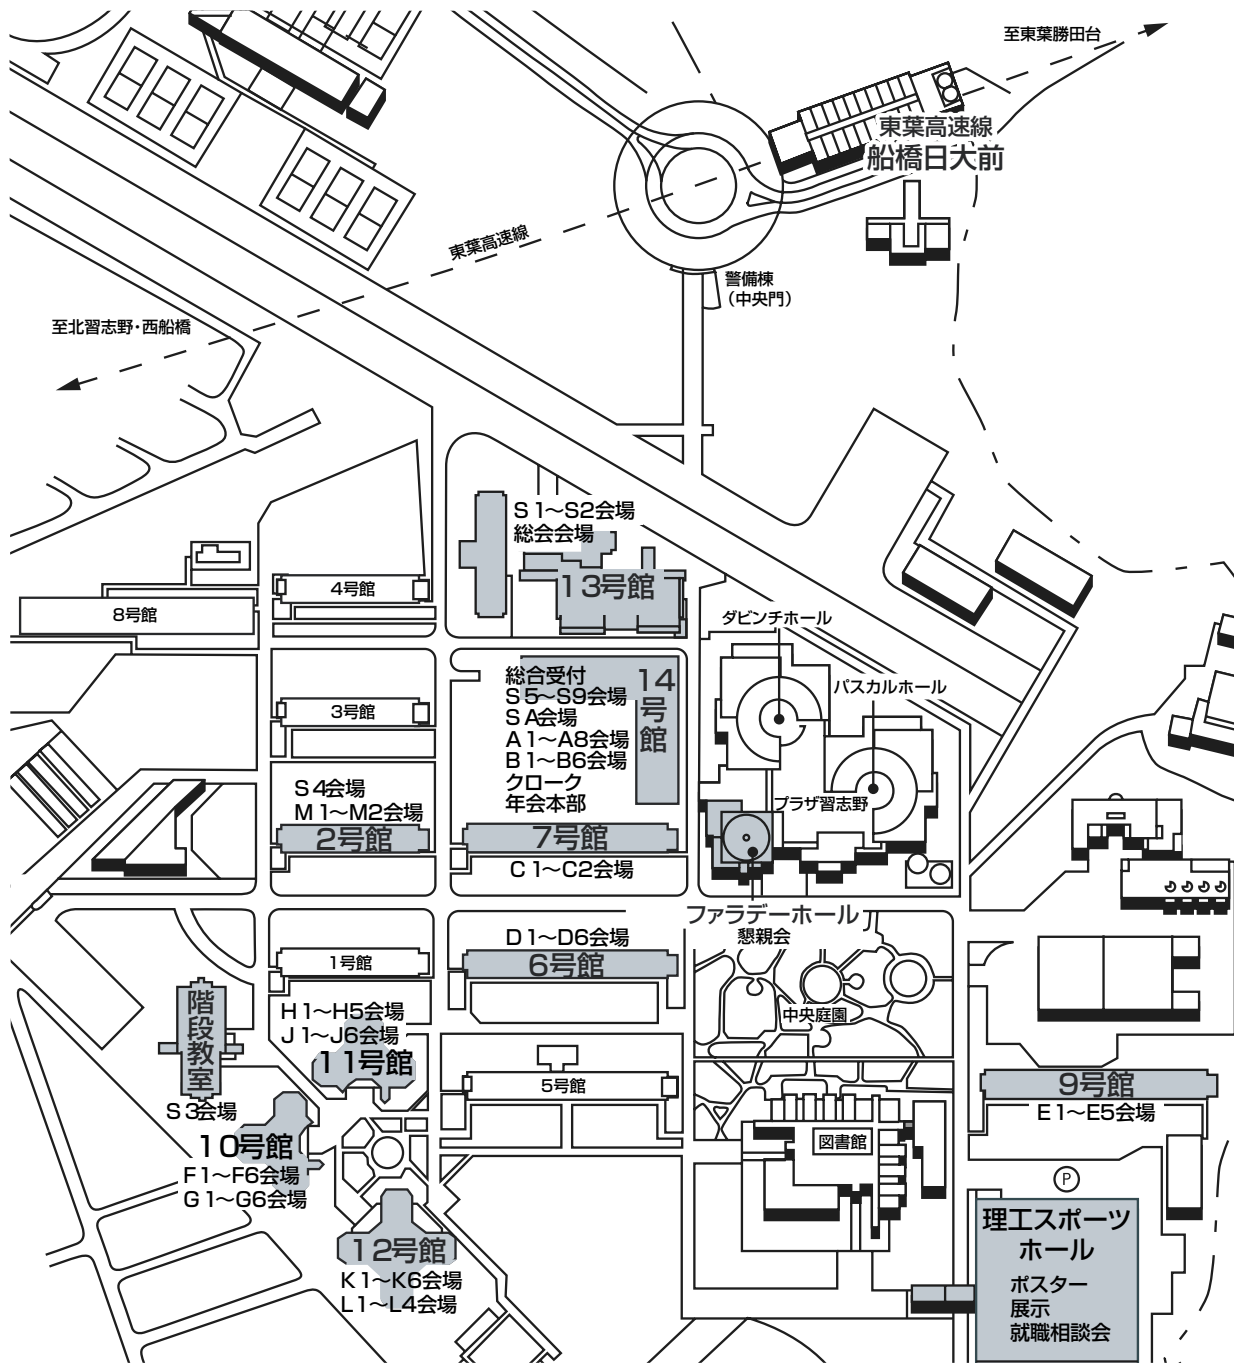

キャンパス校舎(会場)配置図

会場案内					
●総合受付	14号館	●C1～C2会場	7号館	●L1～L4会場	12号館
●S1～S2会場	13号館	●D1～D6会場	6号館	●M1～M2会場	2号館
●S3会場	階段教室	●E1～E5会場	9号館	●ポスター・展示・就職相談会	理工スポーツホール
●S4会場	2号館	●F1～F6会場	10号館		
●S5～S9会場	14号館	●G1～G6会場	10号館	●クローク	14号館
●SA会場	14号館	●H1～H5会場	11号館	●総会会場	13号館
●A1～A8会場	14号館	●J1～J6会場	11号館	●年会本部	14号館
●B1～B6会場	14号館	●K1～K6会場	12号館	●懇親会	ファラデーホール